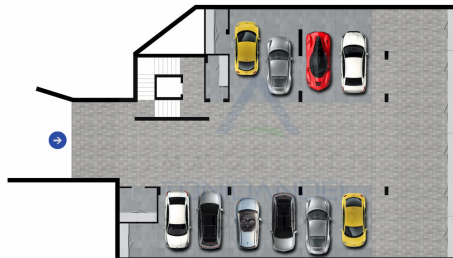

PIANO INTERRATO
RESIDENCE KATHERINE