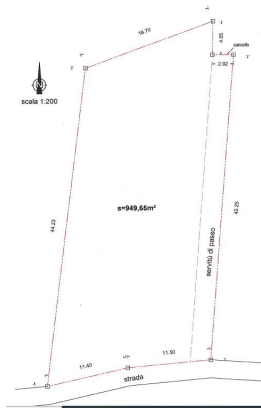

Superficie terreno: ca 950

Indice di cubatura: 2,5

Cubatura: ca 2.300

acqua, luce e fognature presenti.

Prezzo trattabile

Per ulteriori chiarimenti siamo volentieri a disposizione!

Prezzo: 280.000 € Mq: 950 Camere: 0 Posti letto: 0 Bagni: 0