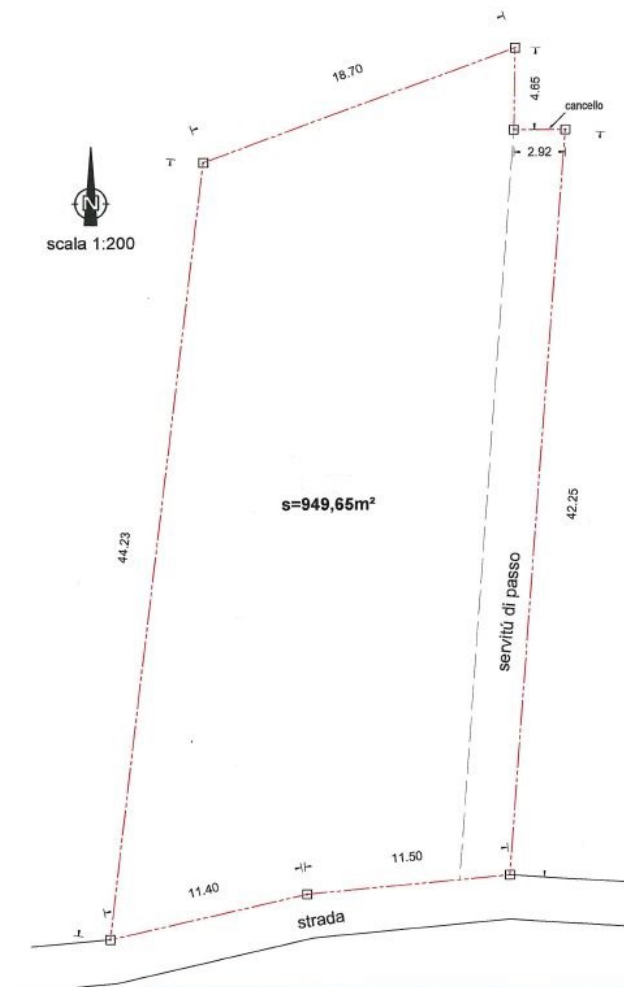

Terreno edificabile in zona privilegiata Roveré della Luna

Rif :304

IMMOBILIEN
TONIDANDEL

IMMOBILIARE

In zona privilegiata, assolutamente tranquilla, nelle vicinanze del centro di Roveré della Luna proponiamo il terreno ideale per la realizzazione della Vostra casa con giardino immersa nel verde!

Superficie terreno: ca 950

Indice di cubatura: 2,5

Cubatura: ca 2.300

acqua, luce e fognature presenti.

Prezzo trattabile

Per ulteriori chiarimenti siamo volentieri a disposizione!

Prezzo: 280.000 € Mq: 950 Camere: 0 Posti letto: 0 Bagni: 0